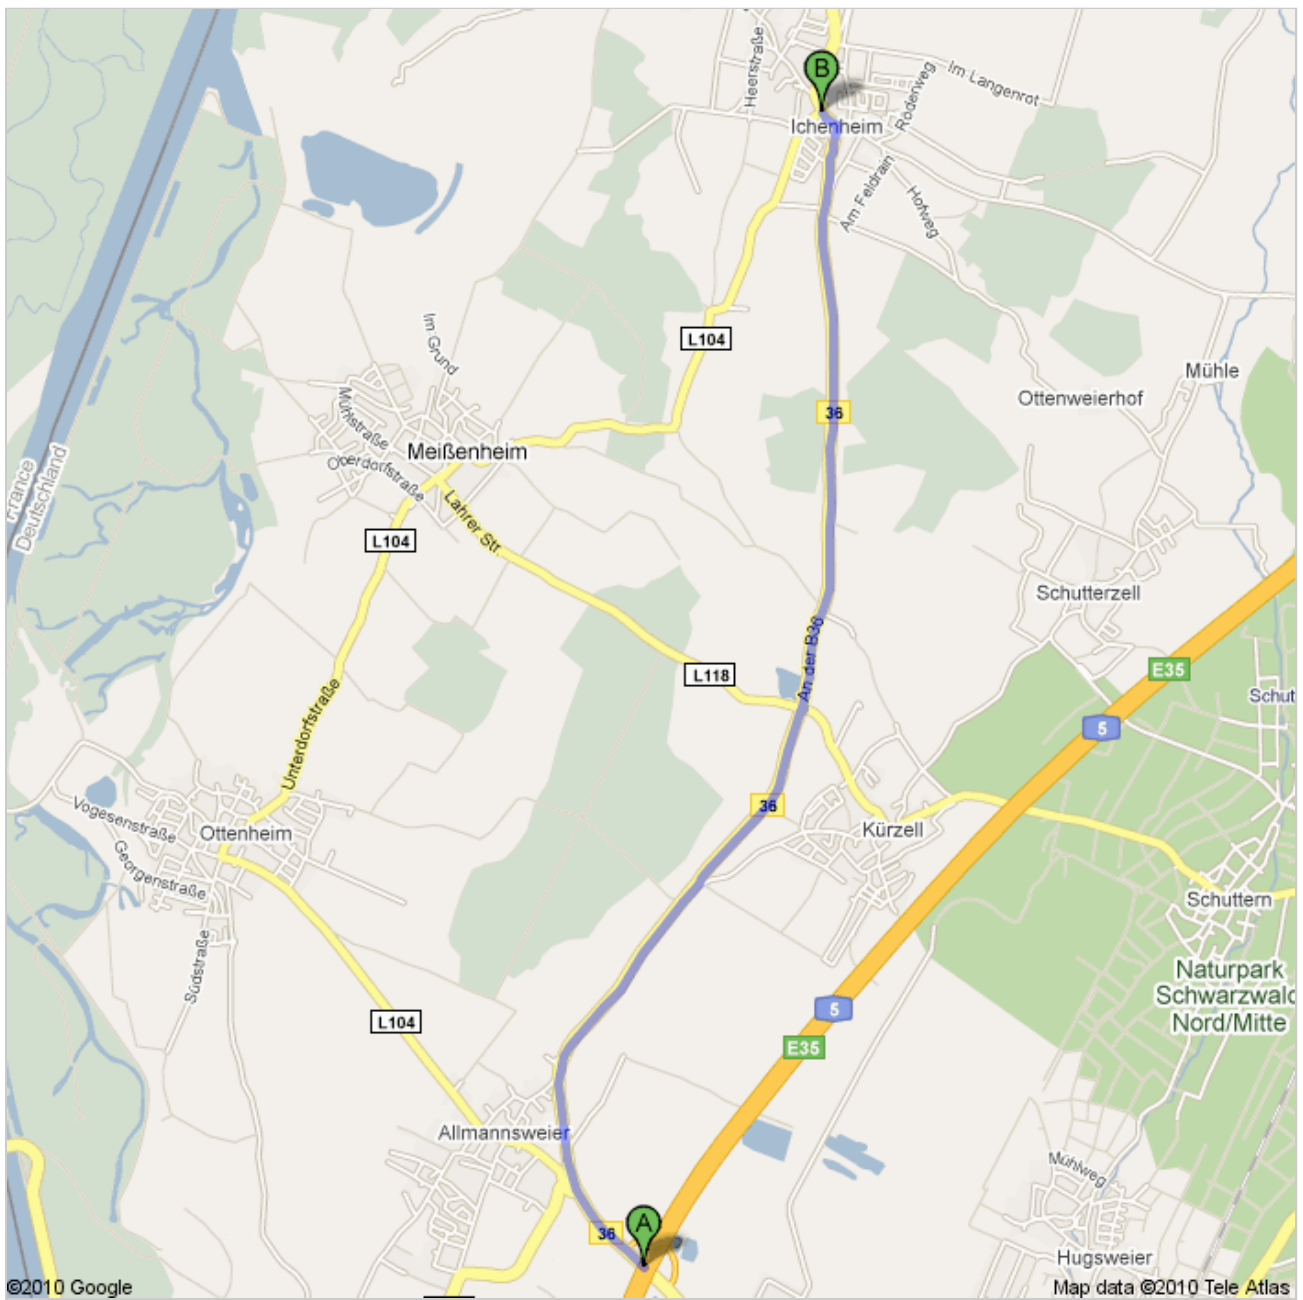

Route nach Löwen

Hauptstraße 40, 77743 Neuried - 07807 958400

8,8 km – ca. 7 Minuten

Gasthaus Löwen, Neuried-Ichenheim, Hauptstraße 40, gegenüber der katholischen Kirche, direkt an der Bundesstraße B36

B36

1. **Nordwesten auf B36 Richtung L100**

Den Kreisverkehr passieren
Das Ziel befindet sich rechts
Ca. 8 Minuten

8,8 km weiter
gesamt 8,8 km

Löwen

Hauptstraße 40, 77743 Neuried - 07807 958400

Diese Angaben dienen nur zu Planungszwecken. Es ist möglich, dass die Verkehrsverhältnisse aufgrund von Baustellen, Verkehr, Wetter oder anderen Faktoren von den hier dargestellten Vorschlägen abweichen. Sie sollten daher Ihre Reise entsprechend planen und alle Verkehrsschilder oder Hinweise bezüglich Ihrer Route beachten.

Kartendaten ©2010 Tele Atlas